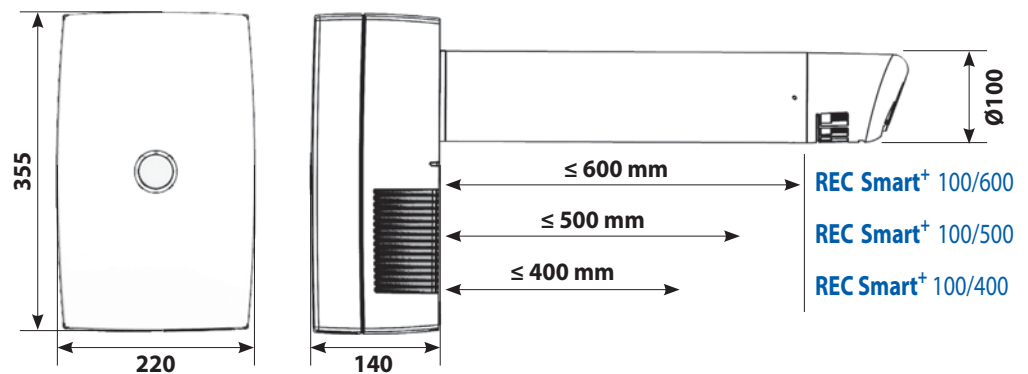

MÉRETEK (mm)