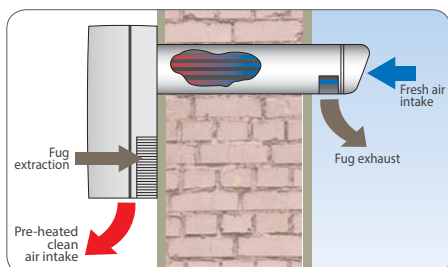

# REC<sup>smart+</sup>

Single rooms up to 40 m<sup>2</sup>

Megfelel az ErP Directive 2019/125/CE és UE Regulation 1253/2014 Ventilation Unit (VU) előírásoknak

- Beépített páraszabályozás **75%-os Termikus hatékonyság**
- Egyszerű telepítés  
ø 100 mm átmérőjű csőrendszer ideális
- Megfelelő energiabesorolás megváltoztatásához.
- Megoldás a magas páratartalom ellen.
- EC motor.

### OPERATION

- Csővezett hőcserélő, elkülönített ki és bemenettel a tökéletes higiéniaért.
- Kiegyesúlyozott légáram, 24/7 működés

### JELLEMZŐK

■ **REC<sup>smart+</sup>** 3 modellben elérhető 3 különböző csőhosszal, a képen jelzett átmérő a maximum, amire a ventilátor telepíthető, falvastagságokkal egészen: 400, 500, 600mm-ig.

- 3 modell 100mm átmérőjű csővezéssel, egészen 600mm falvastagságig.
- Bármilyen szobába ajánlott, ideális konyhába és fűrészbába.
- Kompakt és sokoldalú.
- Nagy energiamegtakarítás az EC motornak köszönhetően.
- Integrált by-pass és fagy elleni funkciók.
- 3 filterrel ellátva: a ki és bemenő levegő megtisztítja a hőcserélő elérése előtt.
- Egyszerű tisztítás és karbantartás. Megfelel az EN 60335-2-80, EN 60335-2-80, B..TT.
- 2014/35/UE, EMC 2014/30/UE. . 2014/35/UE, EMC 2014/30/UE normáknak.